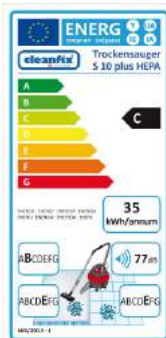

S10 plus HEPA

Art. CM 022012

Filtre HEPA
+
Renforcement de l'étanchéité
• performance de filtration 99,997 %

► Accessoires standards

CP 012567	Flexible d'aspiration 2,2 m	*
Comprenant :		
CP 900569	Flexible nu + anneaux	*
CP 900670 Z	Coude plastique	*
CP 012570	Manchon de cuve	*

CP 645002 Z	2 Tubes chromés (réf unité)	*
CA 645103	Captteur à pédale	
CA 645004	Suceur plat	
CA 645006	Suceur biseau	
CP 022320 Z	Filtre coton (version plus)	*
CA 022450	Filtre cartouche (version HEPA)	
	1 sac	

* Articles référence CP voir tarif pièces détachées

► Accessoires optionnels

CA 010010 Z	Sacs non tissé 9 litres (1x10) / S10 +
CA 010030 Z	Sacs non tissé 9 litres (3x10) / S10 +
CA 010120	Sacs non tissé 9 litres (12x10) / S10 +
CA 022433	Sacs papier 6 litres (1x5) / S10 + HEPA
CA 646200 Z	Suceur brosse sol dur et moquette 30 cm idéal parquet
CA 022015	Canne télescopique sans support
CA 645005	Brosse ronde