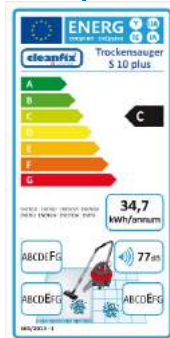

### ► Fiche technique : S10+ S10+hepa

Puissance maxi	230v	850 watt	850 watt
Dépression		230 mbar	230 mbar
Débit d'air		33 l/sec	33 l/sec
Contenance maxi cuve		10 litres	9 litres
Contenance sac poussière		9 litres	6 litres
Roulettes		5	5
Niv. sonore	Norme BS5415	62 dB	Norme IEC60704 77 dB
Longueur de câble		10 mètres	10 mètres
Poids		7 kg	7 kg
Encombrement L/l/H cm		40/40/49 cm	40/40/49 cm