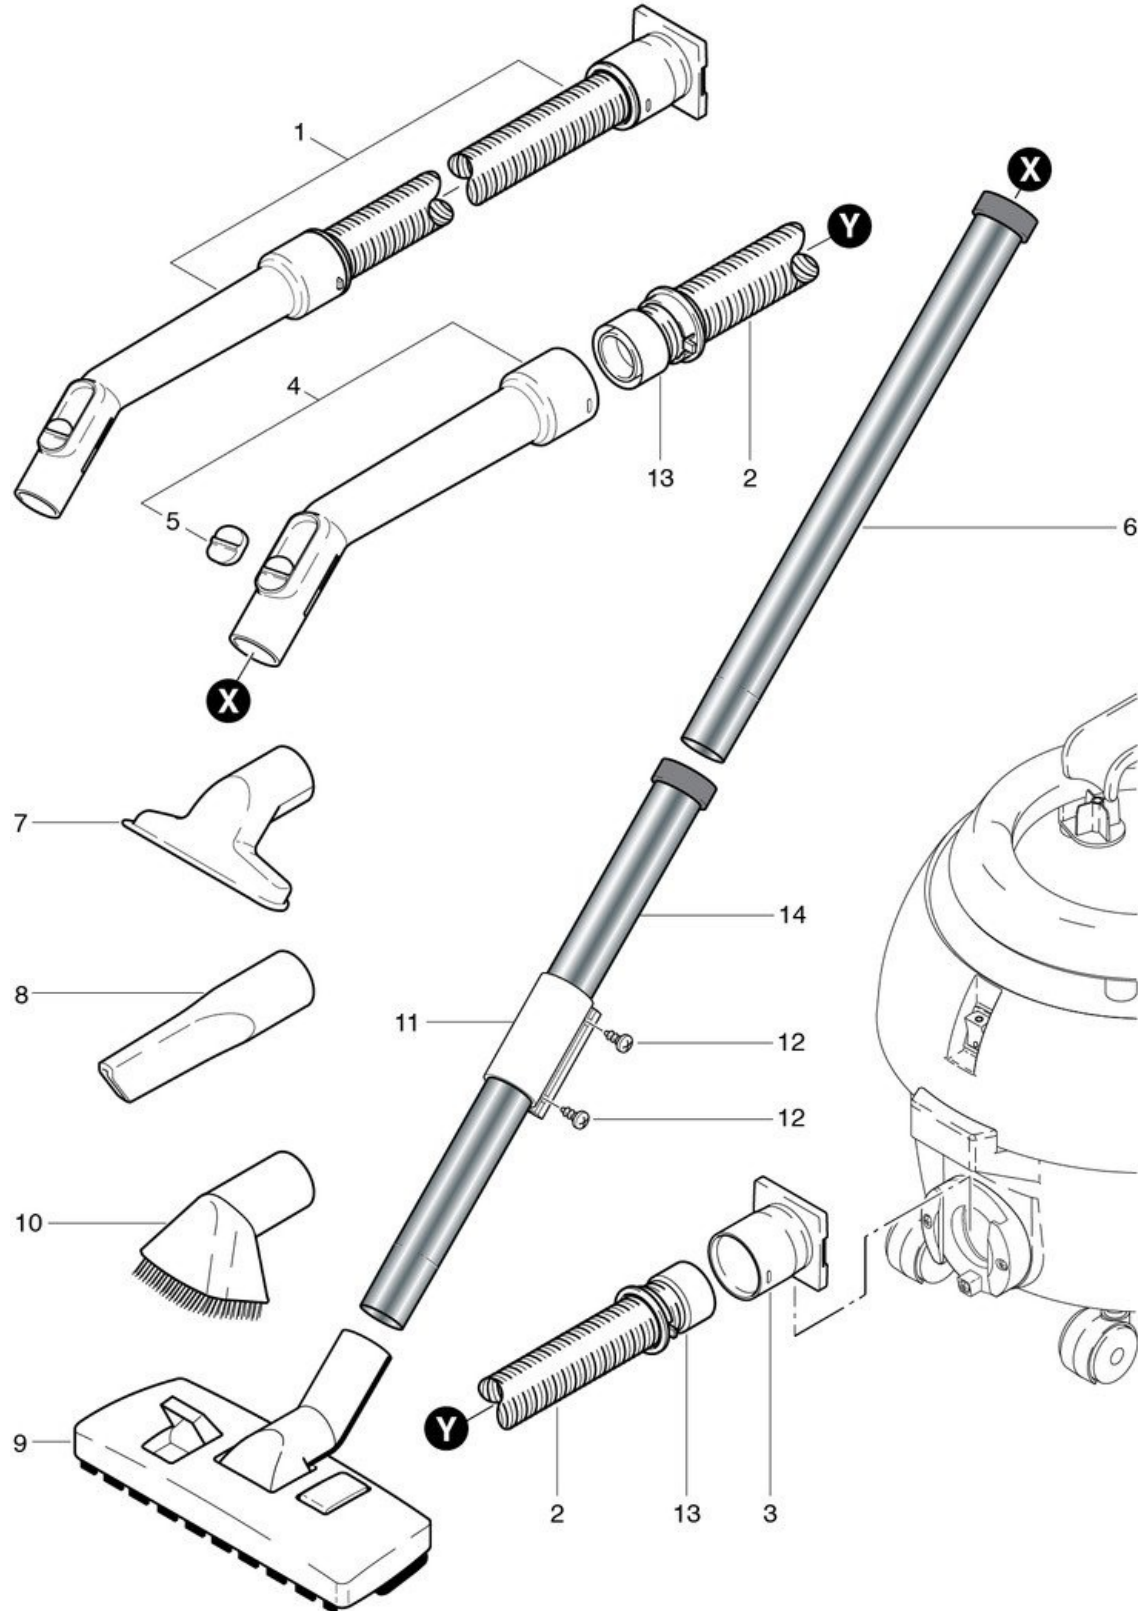

S 10 plus Eco

Tuyau d'aspiration set

Stand: 02.05.2019 15:53

S 10 plus Eco

S 10 plus Eco

Tuyau d'aspiration set

Stand: 02.05.2019 15:53

Position	Ersatzteilenummer	Benennung
1	012.567	Tuyau d'aspiration 3m
2	900.569	Tuyau d'aspiration NW32 x 2,2m
3	012.570	Manchon de raccordement
4	900.670	Tube à main avec volet d'air mal orienté et curseur
5	P581B	Clapet
6	645.002	Tubes chromés
7	645.004	Suceur ameublement
8	645.006	Suceur biseau
9	645.106	Suceur universal eco
10	645.005	Buse à pinceau
11	012.411	Collier coulissant
12	P515W	Vis WN 1451 K40 x 10
13	P583	Anneau Ø32 pour tuyau d'aspiration noir
14	012.410	Tuyau d'aspirateur chromé avec Collier coulissant