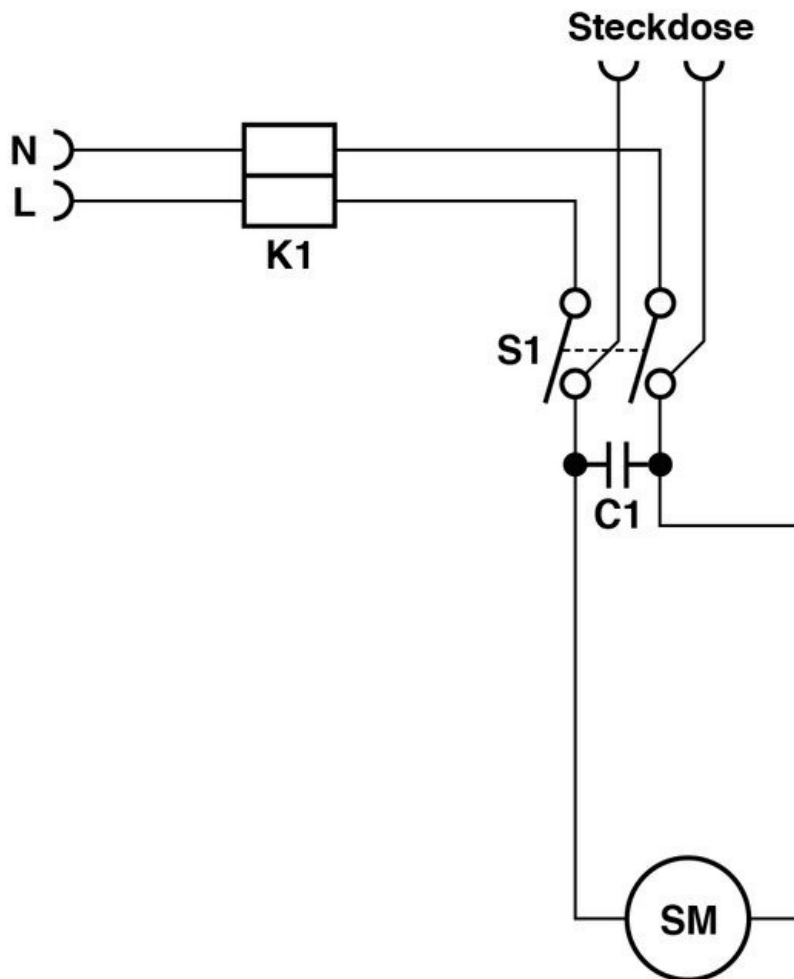

## Tuyau d'aspiration set

Stand: 02.05.2019 15:53

<b>Position</b>	<b>Ersatzteilenummer</b>	<b>Benennung</b>
1	012.567	Tuyau d'aspiration 3m
2	900.569	Tuyau d'aspiration NW32 x 2,2m
3	012.570	Manchon de raccordement
4	900.670	Tube à main avec volet d'air mal orienté et curseur
5	P581B	Clapet
6	645.002	Tubes chromés
7	645.004	Suceur ameublement
8	645.006	Suceur biseau
9	645.106	Suceur universal eco
10	645.005	Buse à pinceau
11	012.411	Collier coulissant
12	P515W	Vis WN 1451 K40 x 10
13	P583	Anneau Ø32 pour tuyau d'aspiration noir
14	012.410	Tuyau d'aspirateur chromé avec Collier coulissant

## Diagramme électrique

Stand: 02.05.2019 15:53

S 10 plus Eco

- K1 = Reihenklemme / Serre-fil / Cable clamp
- S1 = Wippenschalter / Interrupteur / Tumbler switch
- C1 = Kondensator 0.15 uF / Condensateur 0.15 uF / Capacitor 0.15 uF
- SM = Saugmotor / Moteur d'aspiration / Vacuum motor