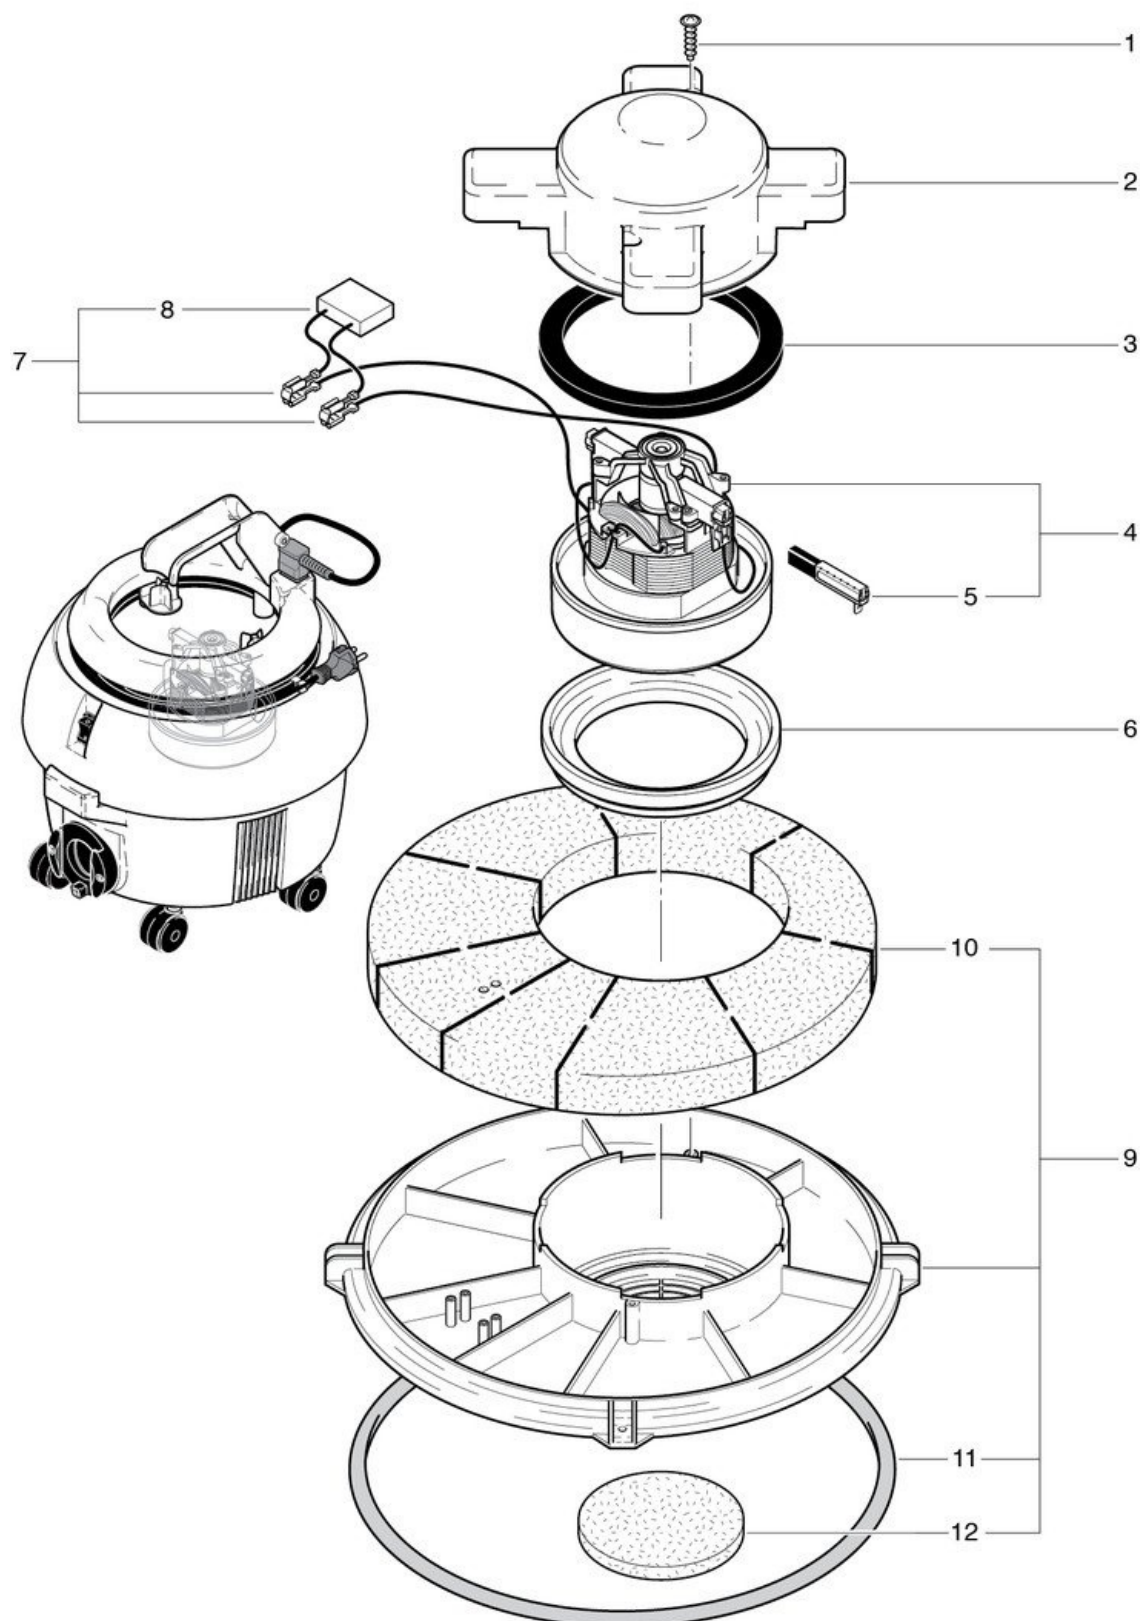

S 10 plus Eco

Moteur d'aspiration

Stand: 02.05.2019 15:53

S 10 plus Eco

S 10 plus Eco

Moteur d'aspiration

Stand: 02.05.2019 15:53

Position	Ersatzteilenummer	Benennung
2	022.132	Couvercle du moteur
3	012.133	Joint pour moteur
4	P873	Moteur d'aspiration 220-240V/50Hz
5	P872A	Jeu de babi de charbon
6	P971J	Profile en caoutchouc
7	012.143	Toron de cable avec condensateur
8	P393E	Capaciteur 0.15 uF
9	022.130	Moteurplaque compl.
10	022.135	Amortisseur de son
11	022.136	Joint pour seau
12	022.134	Filtre d'air du moteur