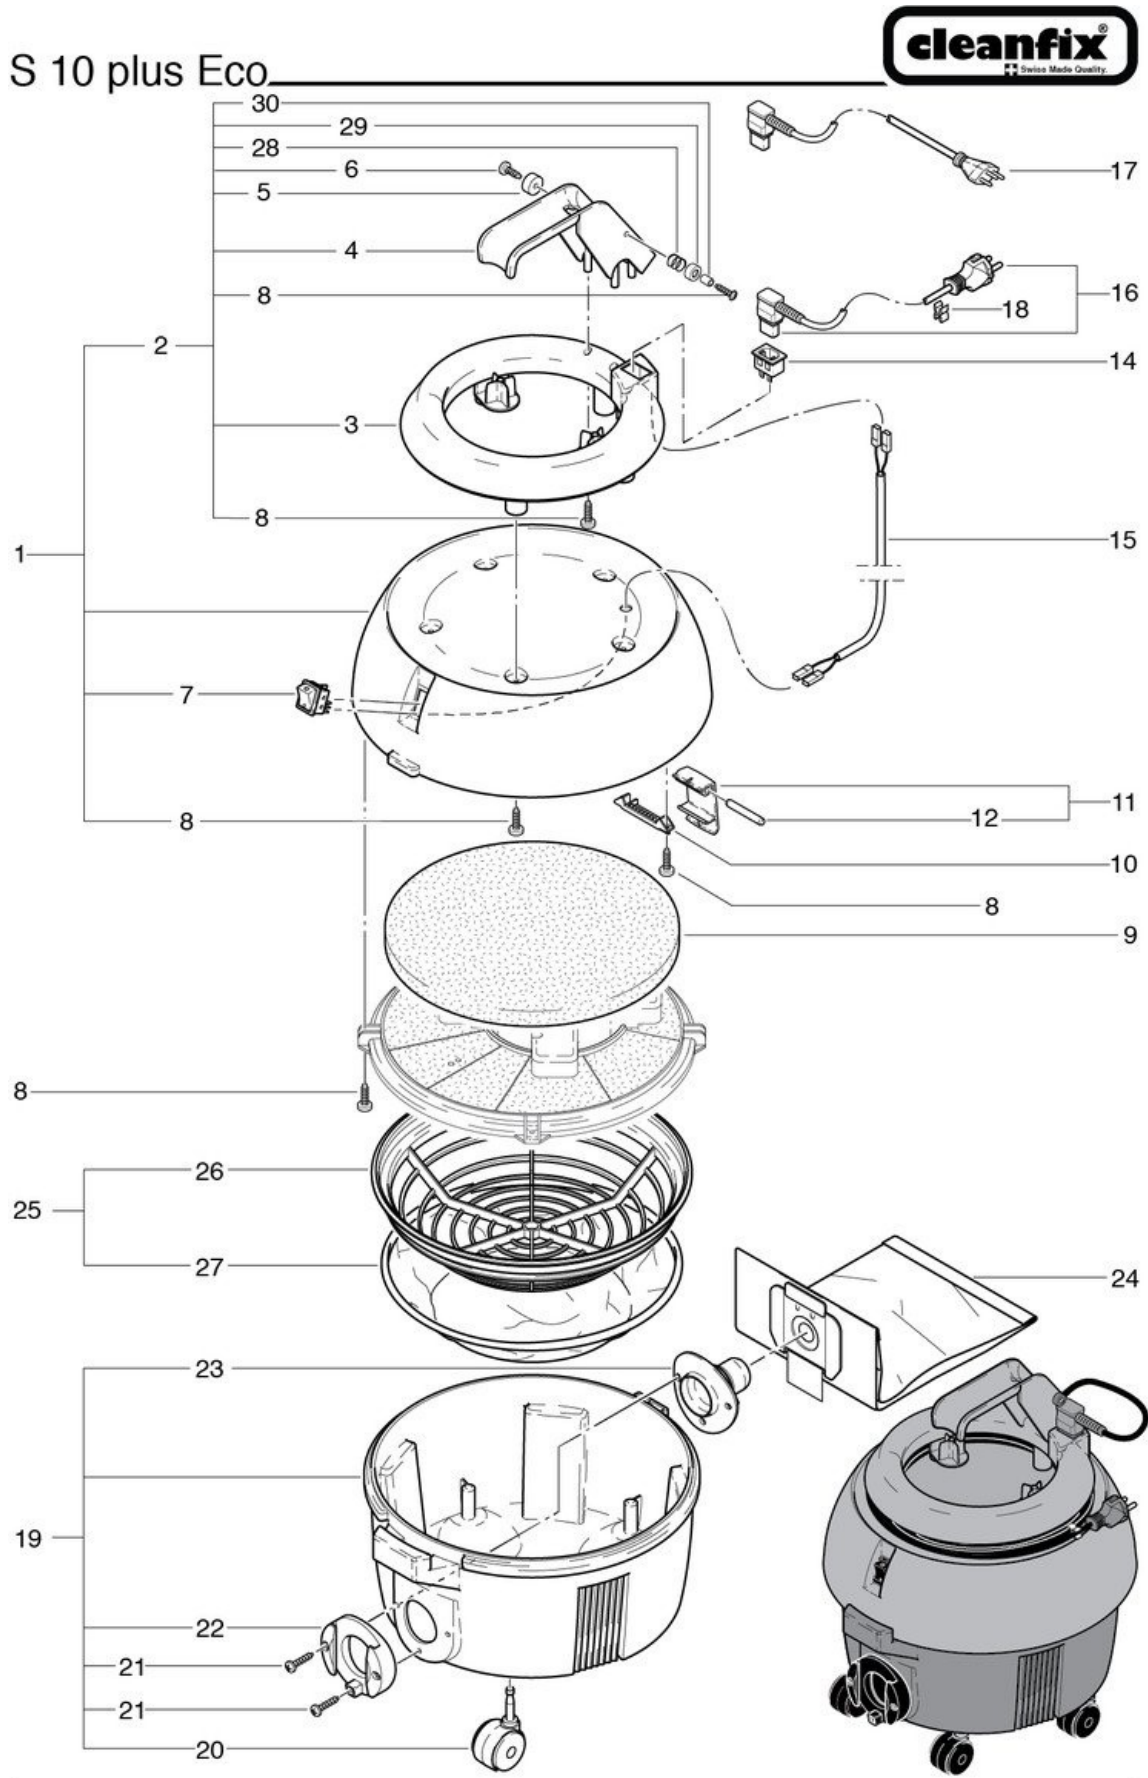

S 10 plus Eco

Capot-Bac

Stand: 02.05.2019 15:52

S 10 plus Eco

Capot-Bac

Stand: 02.05.2019 15:52

Position	Ersatzteilenummer	Benennung
1	022.110S	Capot S10 Plus cpl. contenant Pos. 2, 7+7
2	012.114	Poignée cpl.S10 Plus anthrazitgrau contenant Pos. 3-6, 8, 28-30
3	012.113	Poignée anthrazitgrau
4	012.117	Poignée anthrazitgrau
5	012.115	La garantie par câble roule
6	P516P	Vis PT KA 40 x 12
7	P240F	Interrupteur LED
8	P516GB	Vis W1451 KA40 x 14
9	022.116	Amortisseur le son
10	022.114	Boulon d'arrêt anthrazitgrau
11	022.122	Lévier de fermeture anthrazitgrau cpl.
12	022.115	Boulon
14	012.161	Prise pour accessoire 2P nouveau
15	012.152	Câble de raccord 600mm noir
16	022.150	Cable d'alimentation VDE 2 x 1,0mm², 10m, noir
17	022.150A	2 x 1,0mm², 10mCable d'alimentation SEV
18	P278	Crampon pour cable gris
19	012.200	Bac complete, contenant Pos. 20-23
20	P204F	Galet orientable Ø 50 mm
21	P515E	Vis WN 1452 K50 x 30
22	4012234	Buse de sortie se cuve anthrazitgrau
23	4012393	Défecteur de buse de sortie anthrazitgrau
24	022.430	Sac papier (1 paquet à 5 sacs)
25	022.300	Cassette pour filtre compl., contenant Pos. 26+27
26	022.310A	Cassette pour filtre
27	022.320	Filtredrap
28	022.163	Ressort de pression
29	022.162	Douille
30	022.161	manchon de guidage