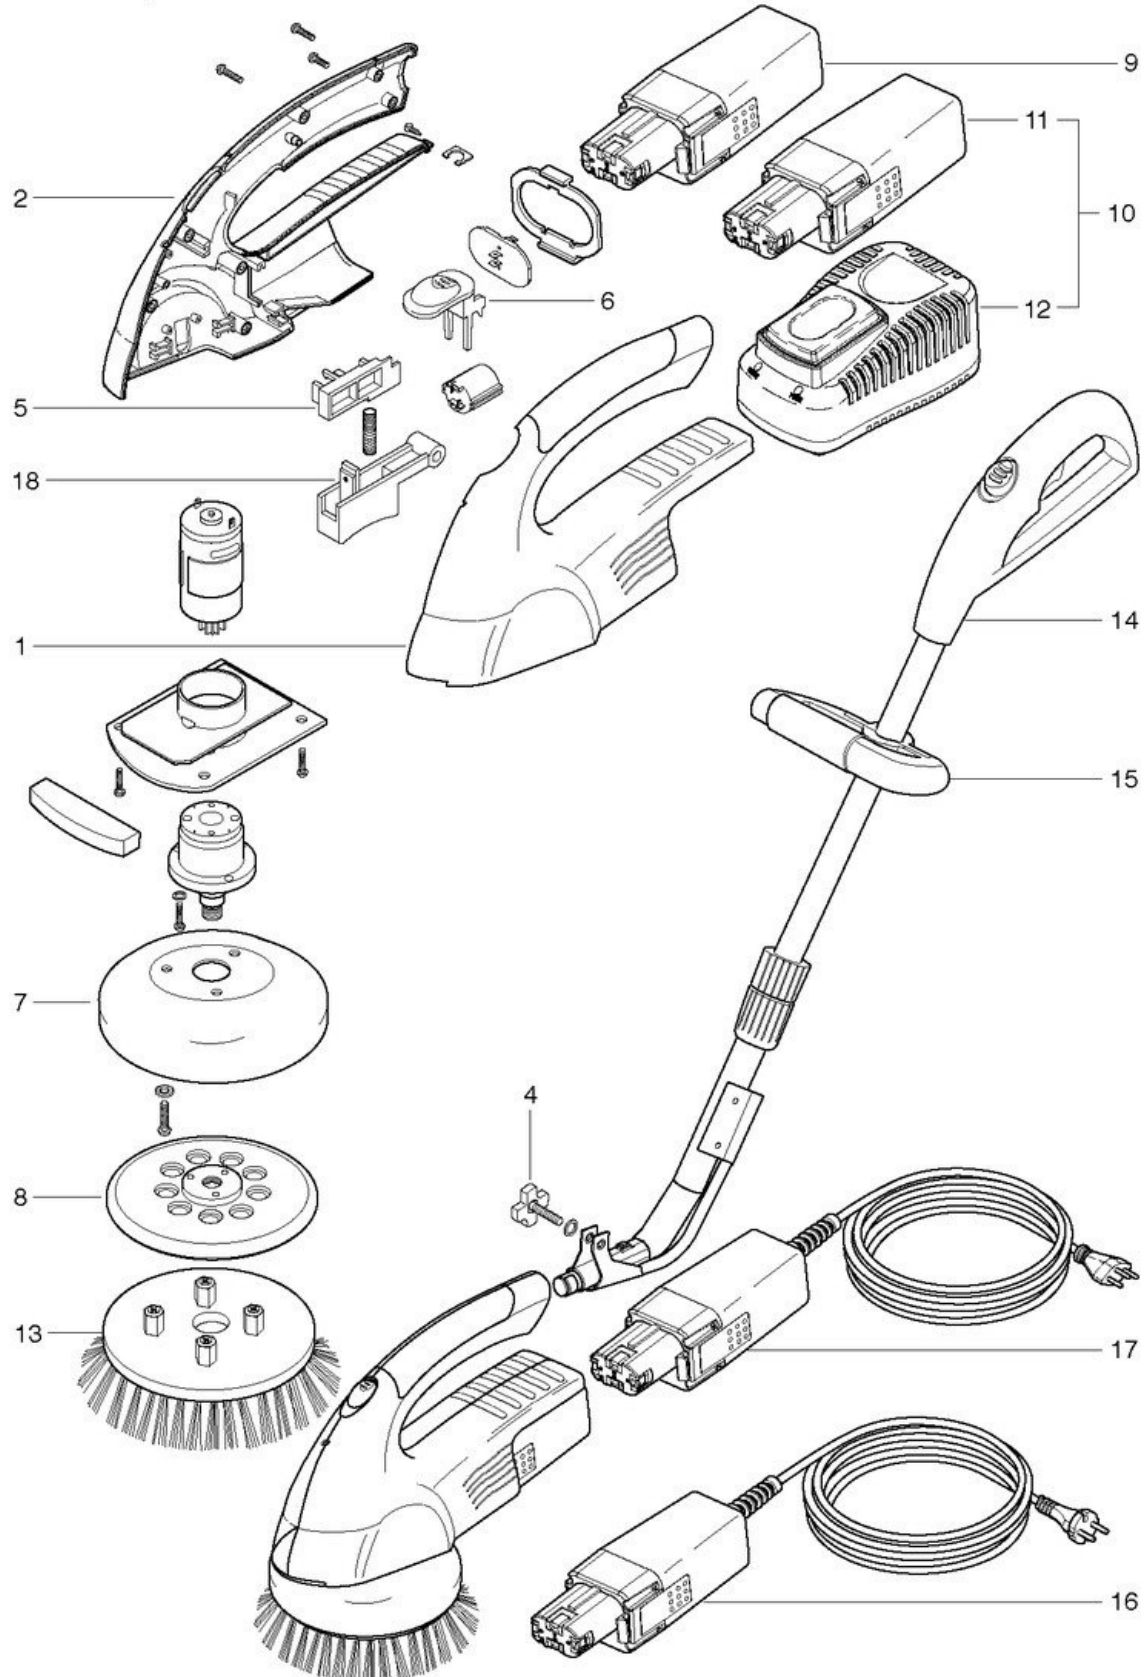

Scrubby

Scrubby

Stand: 02.05.2019 15:14

Scrubby

Scrubby

Scubby

Stand: 02.05.2019 15:14

Position	Ersatzteilenummer	Benennung
1	715.050	boite de moteur droit
2	715.051	bolte de moteur gauche
4	715.054	vis pour manche
5	715.055	interrupteur on off
6	715.056	interrupteur on off plastique
7	715.062	protection d'eau
8	715.057	porte disc
9	715.010	accu batterie N ° de série 25979 à
10	715.114	Set chargeur / batterie à partir de n ° de série 26219
11	715.110	accu batterie 9V, 3.0Ah à partir de n° de série 26219
12	715.112	Chargeur rapide pour batterie de 9V 3.0Ah -Si cette option est achetée n ° 12, n ° 11 doit également être achetés
13	715.031	brasse tynex 145 mm
13	715.030	brosse standard 145 mm
14	715.063	poignée télescopique cpl.
15	715.045	poignée
16	715.015	Mains-connector VDE
17	715.016	Mains-connector SEV
18	715.058	Interrupteur logement